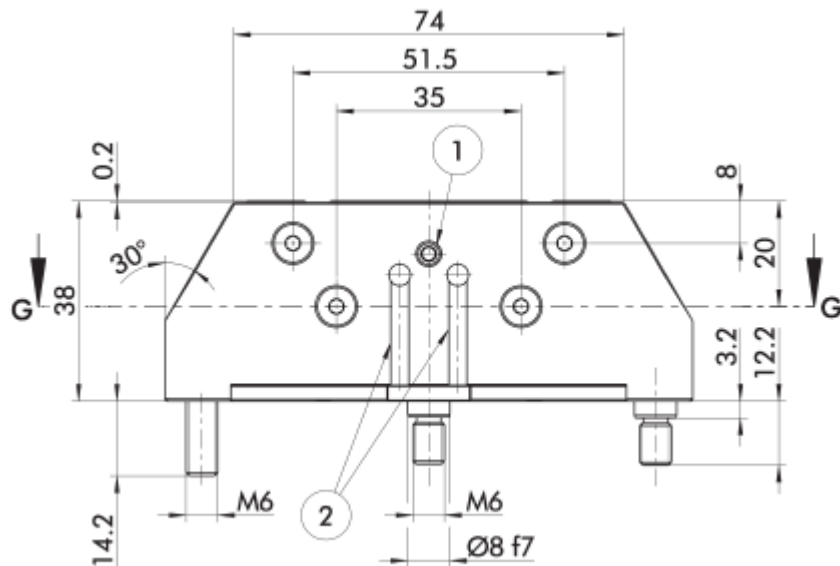

Sensoren NSR Robotermodul

Superior Clamping and Gripping

Robotermodul NSR mini 100

ID: 0471960

Folgende Sensoren sind nicht im Lieferumfang enthalten:

- 1: Induktiver Näherungsschalter M5x0.5 für Palettenanwesenheit (ID: 0301575)
- 2: Induktiver Näherungsschalter für Modul geschlossen / geöffnet (ID: 0301042)